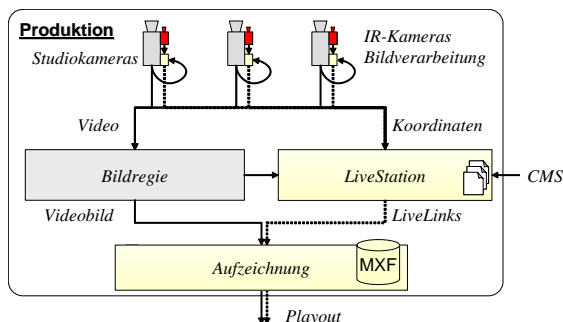

TeleClix™ LiveLink System

Ein neuartiges Produkt für attraktive Applikationen

Das LiveLink System ist das weltweit erste und einzige System, welches die Verlinkung von bewegten Personen oder Objekten mit Hintergrundinformationen auch in Live-Sendungen synchron darstellt.

Sportsendungen, Spiele und Talkshows sind nur ein paar Beispiele für mögliche interaktive Applikationen.

Das LiveLink System besteht aus einer Vielzahl von Komponenten, die auf den jeweiligen Einsatzzweck im TV-Studio angepasst werden können.

Ein neuartiges Object Tracking System macht diese Funktionalität möglich. Ein kleiner Infrarotsender, der so genannte LiveLink, kann zum Beispiel an den Gast einer Talkshow angebracht werden. Jeder LiveLink sendet Signale mit einer eindeutigen Kennung, so dass das System auch mehrere LiveLinks in der gleichen Szene

unterscheiden kann.

Eine Infrarotkamera, die LiveCam, detektiert die synchronen Positionen der LiveLinks und leitet die Bilder an ein Bildverarbeitungssystem weiter. Damit das Erfassungssystem die Koordinaten zum Videobild der Studiokamera transformieren kann, muss die LiveCam dicht an das Objektiv der Studiokamera montiert werden.